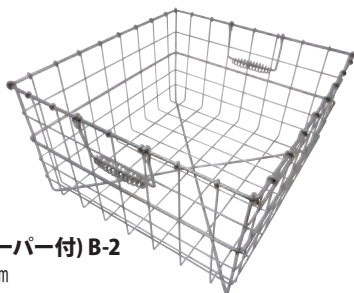

18-8ステンレス製で 丈夫で長持ち。

2807 18-8 食器籠B型(テーパー付) B-2

サイズ:390×360×H200mm
¥7,040(税抜¥6,400)

スタッキングできる食器カゴ

スタッキングバーを内側に倒すと、食器を入れた
まま重ねられます。食器が入っていない時は、ス
タッキングバーを外側に倒すと、コンパクトに収
納できます。

このバーがポイント