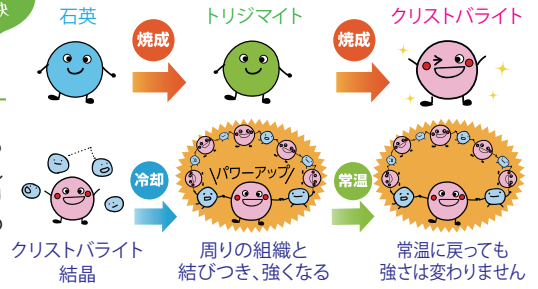

50047
ミルクカップ YC-13MOR
φ75×H77mm (180ml)
¥1,485 (税抜¥1,350)

柄違いで「おさんぽ」もございます。

メーカー在庫限りの商品です。ご用意できない形状もあります。
お問い合わせください。

クリストバライト結晶強化法

クリストバライトとは結晶の名称のことです。強化磁器の原料(坏土)の主成分の1つである石英を高温に焼成すると結晶構造が変化します。クリストバライト結晶は、冷却時に周りの組織と結びつき、強固になり、その結びつきは常温でも継続されます。