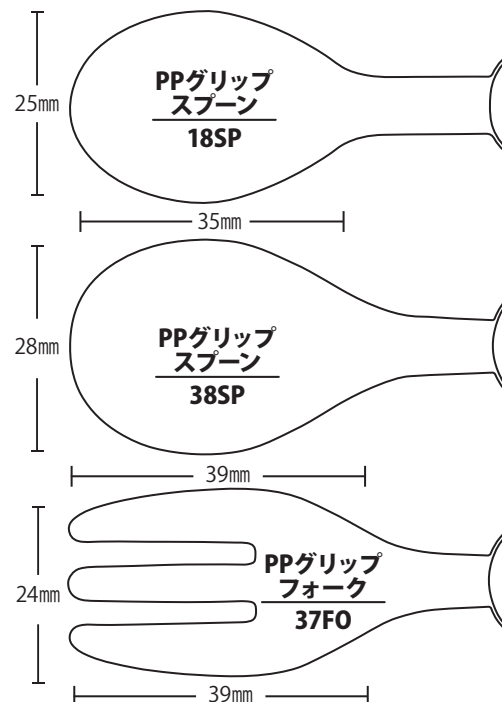

スプーン・フォークの
先端部形状(実物大)