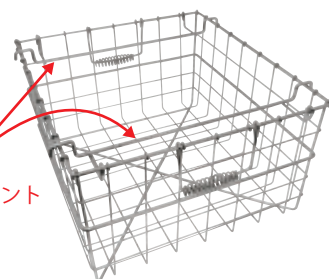

2808 18-8 スタッキング食器カゴ B型 B-2中

サイズ:395×360×H205mm
¥7,920(税抜¥7,200)

キッズメイト箸・スプーンかごR

洗浄機・消毒保管庫 OK

コーナー板が一枚成型で箸先が飛び出ず、汚れもたまりません。細部も丸く引っ掛かりがなく安全です。

61404

**18-8ステンレス箸かご(大)
ASK184L-ST**
内寸:240×93×H58mm
外寸:253×120×H72mm
¥7,535(税抜¥6,850)

収納可能サイズ
19.0~23.0cm

61407

**18-8ステンレス箸かご(小)
ASK184S-ST**
内寸:200×93×H58mm
外寸:213×120×H72mm
¥7,040(税抜¥6,400)

収納可能サイズ
16.0~19.0cm

61408

**18-8ステンレス スプーンかご
ASK184P-ST**
内寸:165×93×H58mm
外寸:178×120×H72mm
¥6,490(税抜¥5,900)

収納可能サイズ
~16.0cm