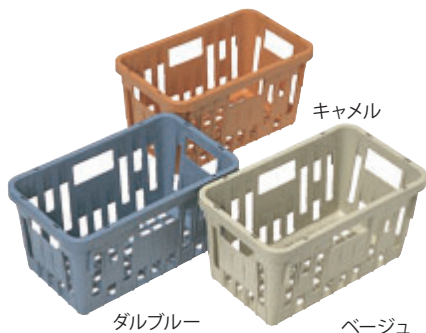

ダルブルー

キャメル

ページュ

仕切

食器同士ぶつかり合いによる割れ
を防ぎます。仕切りの位置は自由
に変えられます。