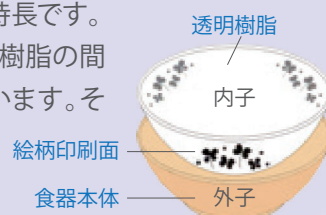

スプーン・フォーク	50~53
箸	53・54

トレイ

トレイ各種	55・56
-------	-------

その他

サンプルケース	49
食器かご・箸かご・スプーンかご	57
洗剤・漂白剤	58
食器の材質・サイズの見方	59
洗浄・消毒・保管の方法	60
ネットショップのご案内	61
注文書	

【食器選び】ポイントのひとつ「材質と特徴」に注目してみましょう

強化磁器とは

厳選された陶土に、アルミナ（ルビーやサファイアと同じ組成を持つ物質）の超微粒子を1～3割配合し、1300℃前後の温度で焼成された磁器です。一般の陶磁器に比べ3～4倍の強度があります。表面は汚れやキズがつきにくいガラス質の被膜でカバーされ長期間美しくご使用いただけます。熱や酸などにより有害物質が溶け出す心配もありません。

PEN樹脂とは

安全で着色しない、幼児給食に最適な食器です。傷が付きにくく、残菜が残りにくいのが特長です。絵柄は、二重成形（二層構造）の樹脂と樹脂の間に印刷するサンドイッチ構造になっています。そのため、絵柄のはがれや脱色がなく、

メラミン樹脂とは

60年を超える製造の歴史を持つ安定した素材です。熱に強く軽くて丈夫、形を自由に造形で色や柄も自由に付けることが出来ます。また、熱伝導が低いので料理が冷めにくく、熱いものを入れても手や唇に熱さを感じさせません。プラスチックの中でもっとも表面硬度が高く傷が付きにくいのも、この素材の魅力のひとつです。
※塩素系の漂白剤はご使用いただけません。