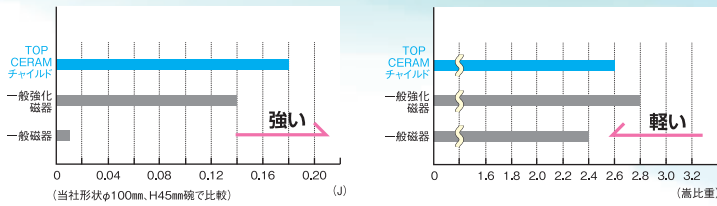

従来の食器とはココが違う!!

1. **① 軽いのに強い!** 一般的な強化磁器に比べてアルミナの配合を少なくして強度を保つことができるので、かさ比重の軽い強化磁器食器ができました。