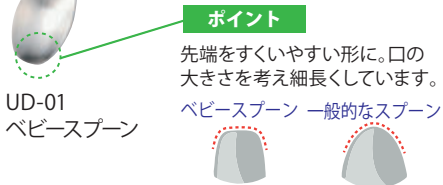

ポイント

先端をすくいやすい形に。口の大きさを考え細長くしています。
ベビースプーン 一般的なスプーン

UD-01
ベビースプーン

リッセ スプーン・フォーク

コード	品番	サイズ	価格(税抜)
52980	UD-01 ベビースプーン	全長145mm・幅22mm	¥1,573 (¥1,430)
52979	UD-02キッズスプーン	全長140mm・幅29mm	
52978	UD-03キッズフォーク	全長140mm・幅23mm	

ベビースプーン・フォーク

洗淨機・消毒保管庫 OK

18-8ステンレス

上からでも下からでも
握りやすいハンドルのかたち。

ベビースプーン・フォーク

コード	品番	サイズ	価格(税抜)
52977	OGST-06 ベビースプーン	90mm	¥550 (¥500)
52976	OGST-07 ベビーフォーク	95mm