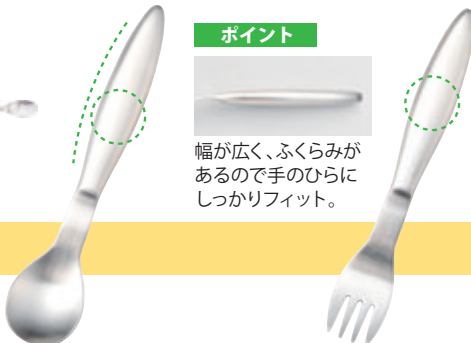

ポイント

正しいにぎり位置を誘導する設計でしっかりとにぎれます。

右・左利き
どちらも使えます。

ポイント

幅が広く、ふくらみがあるので手のひらにしっかりとフィット。

UD-02
キッズスプーン

UD-03
キッズフォーク

お箸を持つまでを
しっかりサポート