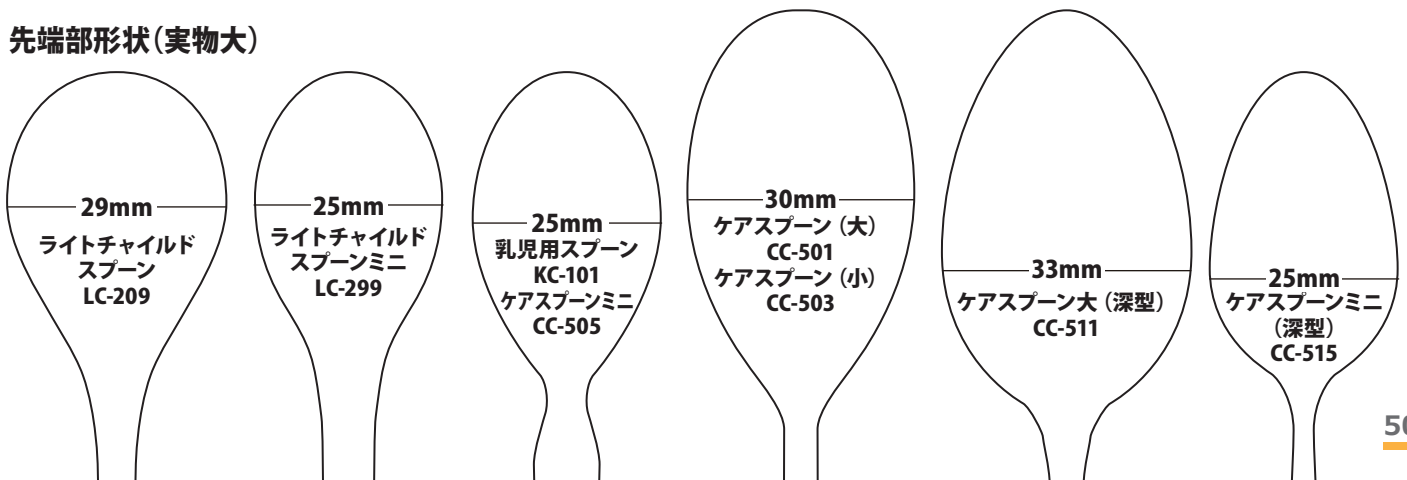

先端部形状(実物大)