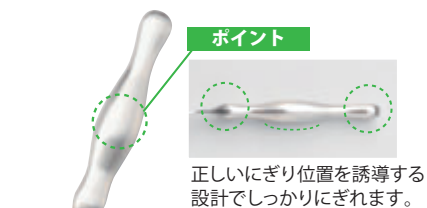

ポイント

正しいにぎり位置を誘導する設計でしっかりとにぎれます。

右・左利き
どちらも使えます。

ポイント

幅が広く、ふくらみがあるので手のひらにしっかりとフィット。

UD-02
キッズスプーン

UD-03
キッズフォーク

お箸を持つまでを
しっかりサポート