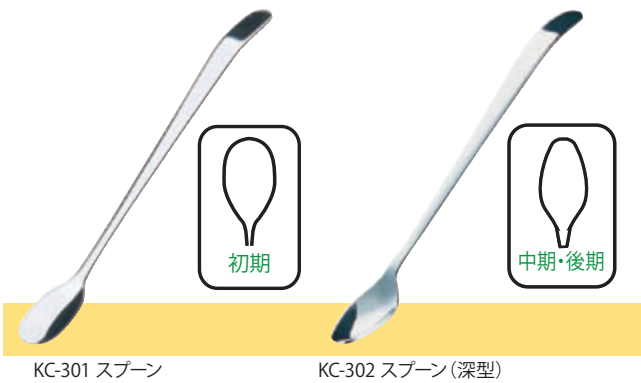

ソフトスプーン特小 UPN-50

コード	サイズ	価格(税抜)
51702	144mm	¥396(¥360)

■材質: エラストマー樹脂

離乳食の初期から後期まで対応できる2タイプ。

KC-301 スプーン

KC-302 スプーン(深型)

離乳食(介護)スプーン

コード	品番	サイズ	価格(税抜)
61303	KC-301 スプーン	全長185mm・幅20mm	¥572(¥520)
61311	KC-302 スプーン(深型)	全長185mm・幅20mm	¥605(¥550)

■材質: 18-8ステンレス

シリコンゴムの中にコシのあるナイロン樹脂の芯を埋め込んだ口あたりのやさしいスプーンです。離乳食にも使えます。

底に残ったミルクかすを取ったり、かきまぜがラク。

耐熱温度200℃、煮沸消毒O.K!

色をご指定下さい ※YC-101のみ

イエロー・ピンク・グリーン