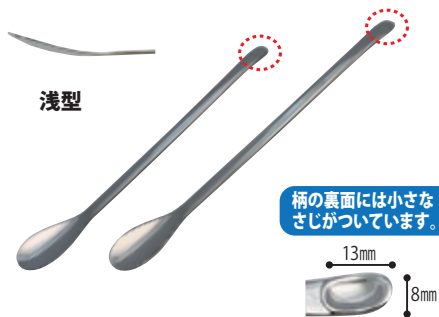

浅型

深型

深型

柄の裏面には小さなさじがついています。

18-8薄型カクテル 18-0ライラック

ショート ロング

柄さじ付きスプーン

コード	品番	サイズ	価格(税抜)
52974	6-522-03	165mm	¥187(¥170)
52975	6-522-04	180mm	¥286(¥260)

■材質: ステンレス(SUS430)

■さじ部分サイズ(共通): 長さ40mm・幅23mm

ソーダスプーン

コード	品番	サイズ	価格(税抜)
52986	18-0ライラック	185mm	¥198(¥180)
52987	薄型カクテル	190mm	¥506(¥460)

■材質: ライラック/18-0ステンレス

薄型カクテル/18-8ステンレス

■さじ部分サイズ: ライラック/長さ42mm・幅24mm
薄型カクテル/長さ38mm・幅27mm

フィーディングスプーン 深型

コード	品番	サイズ	価格(税抜)
52983	ショート	150mm	¥495(¥450)
52984	ロング	186mm	¥550(¥500)

■材質: 18-8ステンレス

口当たりのやさしい樹脂製スプーン。幅が細くて浅いので、食べさせやすく、食べやすい形状。

色をご指定下さい

ベージュ・赤